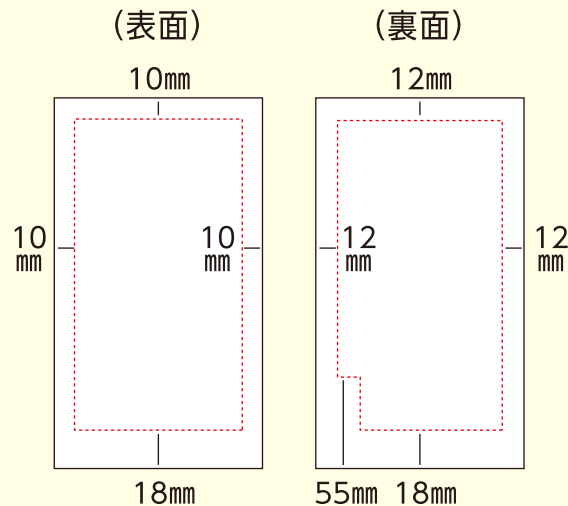

●背貼りがないタイプ(チャック付スタンドパック袋・三方袋(ミニ)・三方袋・ガゼット袋)

チャック付スタンドパック袋

●裏面につきましては、袋により異なります。サンプルを取り寄せいただくか、お近くの営業所までお問い合わせください。

三方袋(ミニ)

三方袋

ガゼット袋(マチ付)

●背貼りがあるタイプ(平袋・ガゼット袋)

平袋