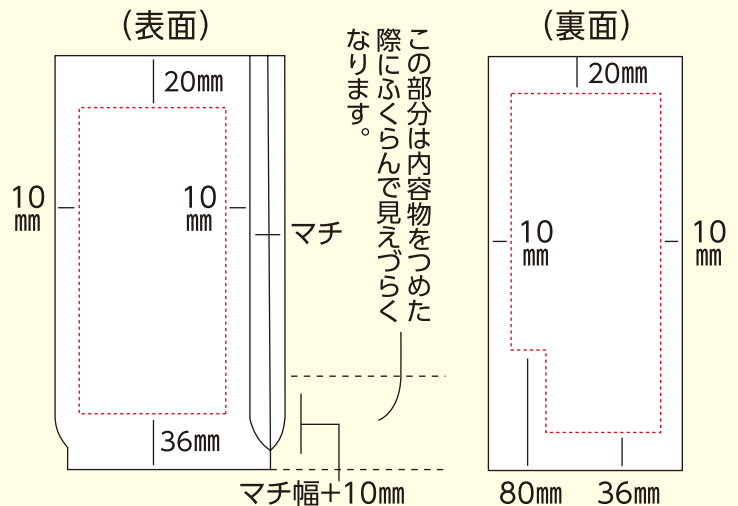

●背貼りがないタイプ(チャック付スタンドパック袋・三方袋(ミニ)・三方袋・ガゼット袋)

チャック付スタンドパック袋

●裏面につきましては、袋により異なります。サンプルを取り寄せいただくか、お近くの営業所までお問い合わせください。

三方袋(ミニ)

三方袋

ガゼット袋(マチ付)

●背貼りがあるタイプ(平袋・ガゼット袋)

平袋

背貼り部分の印刷はできません。

ガゼット袋(マチ付) #19262クラフト

背貼り部分の印刷はできません。