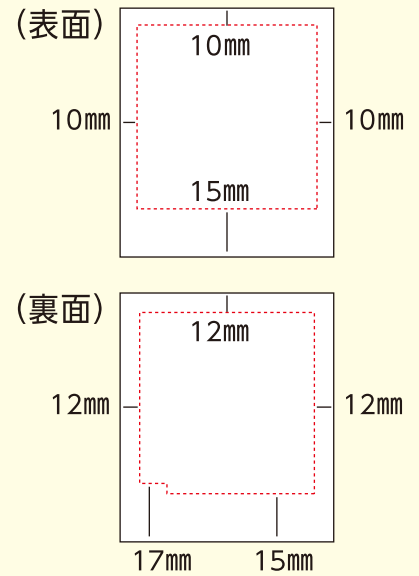

●背貼りがないタイプ(チャック付スタンドパック袋・三方袋(ミニ)・三方袋・ガゼット袋)

チャック付スタンドパック袋

●裏面につきましては、袋により異なります。サンプルを取り寄せいただくか、お近くの営業所までお問い合わせください。

三方袋(ミニ)

三方袋

ガゼット袋(マチ付)

●背貼りがあるタイプ(平袋・ガゼット袋)

平袋

背貼り部分の印刷はできません。

ガゼット袋(マチ付) #19262クラフト

背貼り部分の印刷はできません。