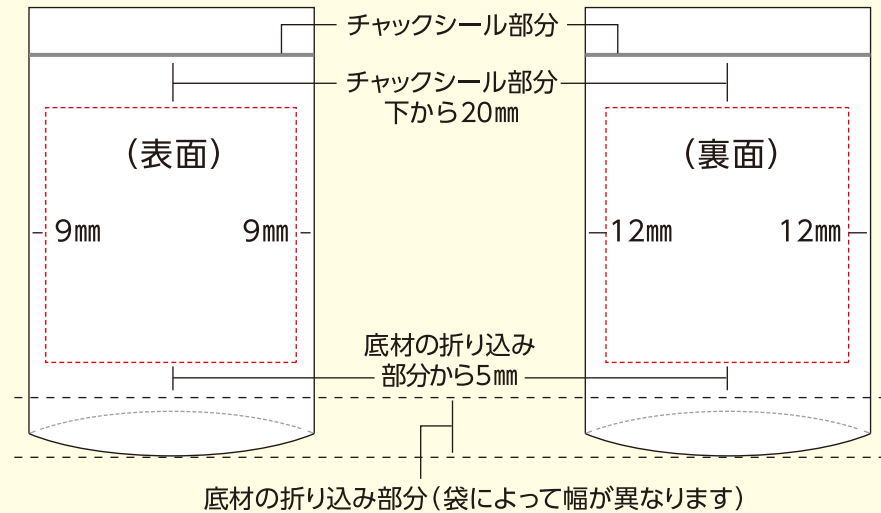

●背貼りがないタイプ(チャック付スタンドパック袋・三方袋(ミニ)・三方袋・ガゼット袋)

チャック付スタンドパック袋

●裏面につきましては、袋により異なります。サンプルを取り寄せいただくか、お近くの営業所までお問い合わせください。

三方袋(ミニ)

三方袋

ガゼット袋(マチ付)

●背貼りがあるタイプ(平袋・ガゼット袋)

平袋

背貼り部分の印刷はできません。

ガゼット袋(マチ付) #19262クラフト

背貼り部分の印刷はできません。