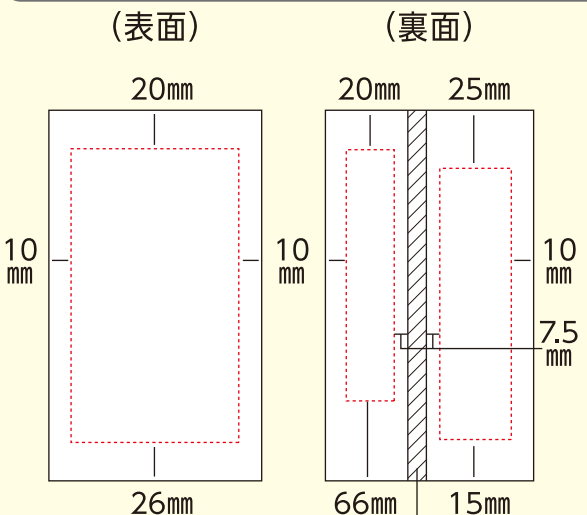

●背貼りがないタイプ(チャック付スタンドパック袋・三方袋(ミニ)・三方袋・ガゼット袋)

チャック付スタンドパック袋

●裏面につきましては、袋により異なります。サンプルを取り寄せいただくか、お近くの営業所までお問い合わせください。

三方袋(ミニ)

三方袋

ガゼット袋(マチ付)

●背貼りがあるタイプ(平袋・ガゼット袋)

平袋