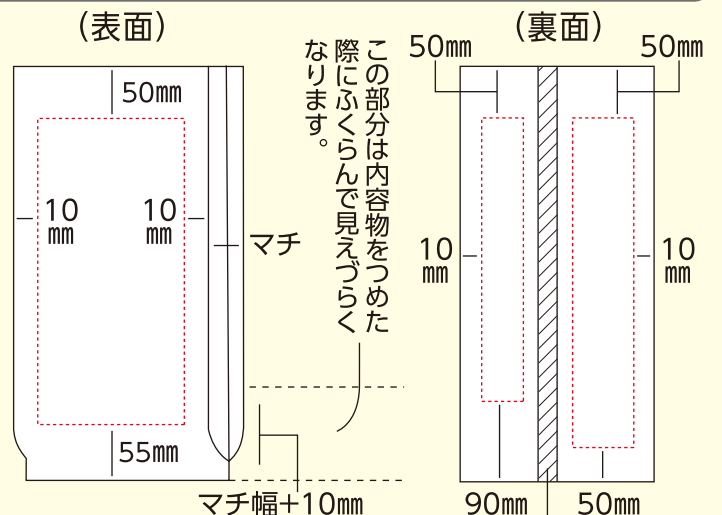

●背貼りがないタイプ(チャック付スタンドパック袋・三方袋(ミニ)・三方袋・ガゼット袋)

チャック付スタンドパック袋

●裏面につきましては、袋により異なります。サンプルを取り寄せいただくか、お近くの営業所までお問い合わせください。

三方袋(ミニ)

三方袋

ガゼット袋(マチ付)

●背貼りがあるタイプ(平袋・ガゼット袋)

平袋

背貼り部分の印刷はできません。

ガゼット袋(マチ付) #19262クラフト

背貼り部分の印刷はできません。